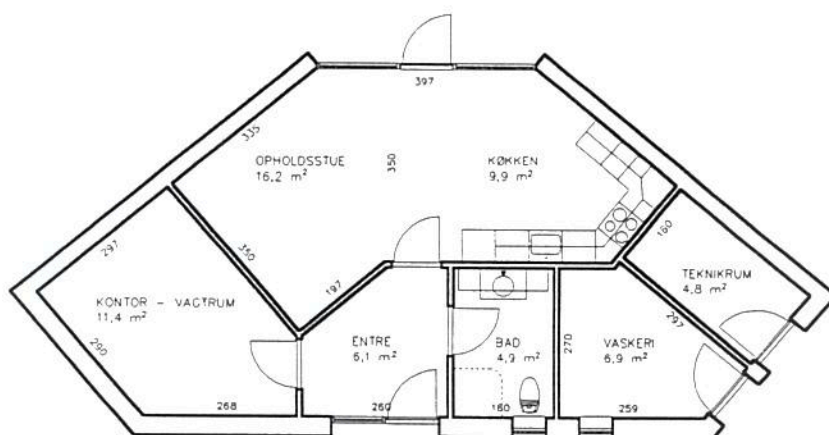

LØGUMKLOSTER ANDELSBOLIGFORENING

AFD. 16 LØBÆKPARKEN NR. 2, 4, 6, 10, 12 OG 14

TYPE A OG A1 (TYPE A1 ER SPEJLVENDT)
2 VÆRELSE – BRUTTO AREAL 50,0 m²

LØGUMKLOSTER ANDELSBOLIGFORENING

AFD. 16 LOBÆKPARKEN NR. 8

TYPE F

2 VÆRELSER - BRUTTO AREAL 72,0 m²