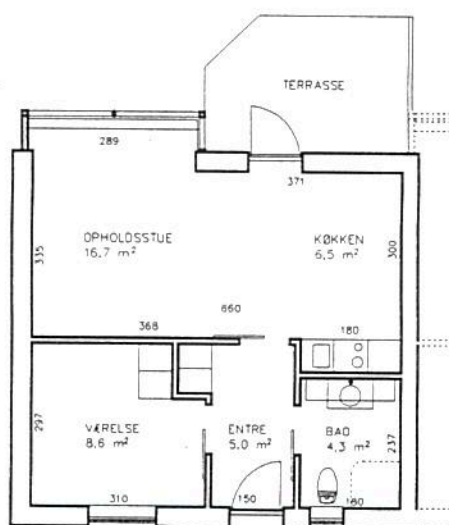

LØGUMKLOSTER ANDELSBOLIGFORENING

AFD. 16 LØBÆKPARKEN NR. 2, 4, 6, 10, 12 OG 14

TYPE A OG A1 (TYPE A1 ER SPEJLVENDT)
2 VÆRELSE – BRUTTO AREAL 50,0 m²

LØGUMKLOSTER ANDELSBOLIGFORENING

AFD. 16 LOBÆKPARKEN NR. 8

TYPE F

2 VÆRELSER - BRUTTO AREAL 72,0 m²